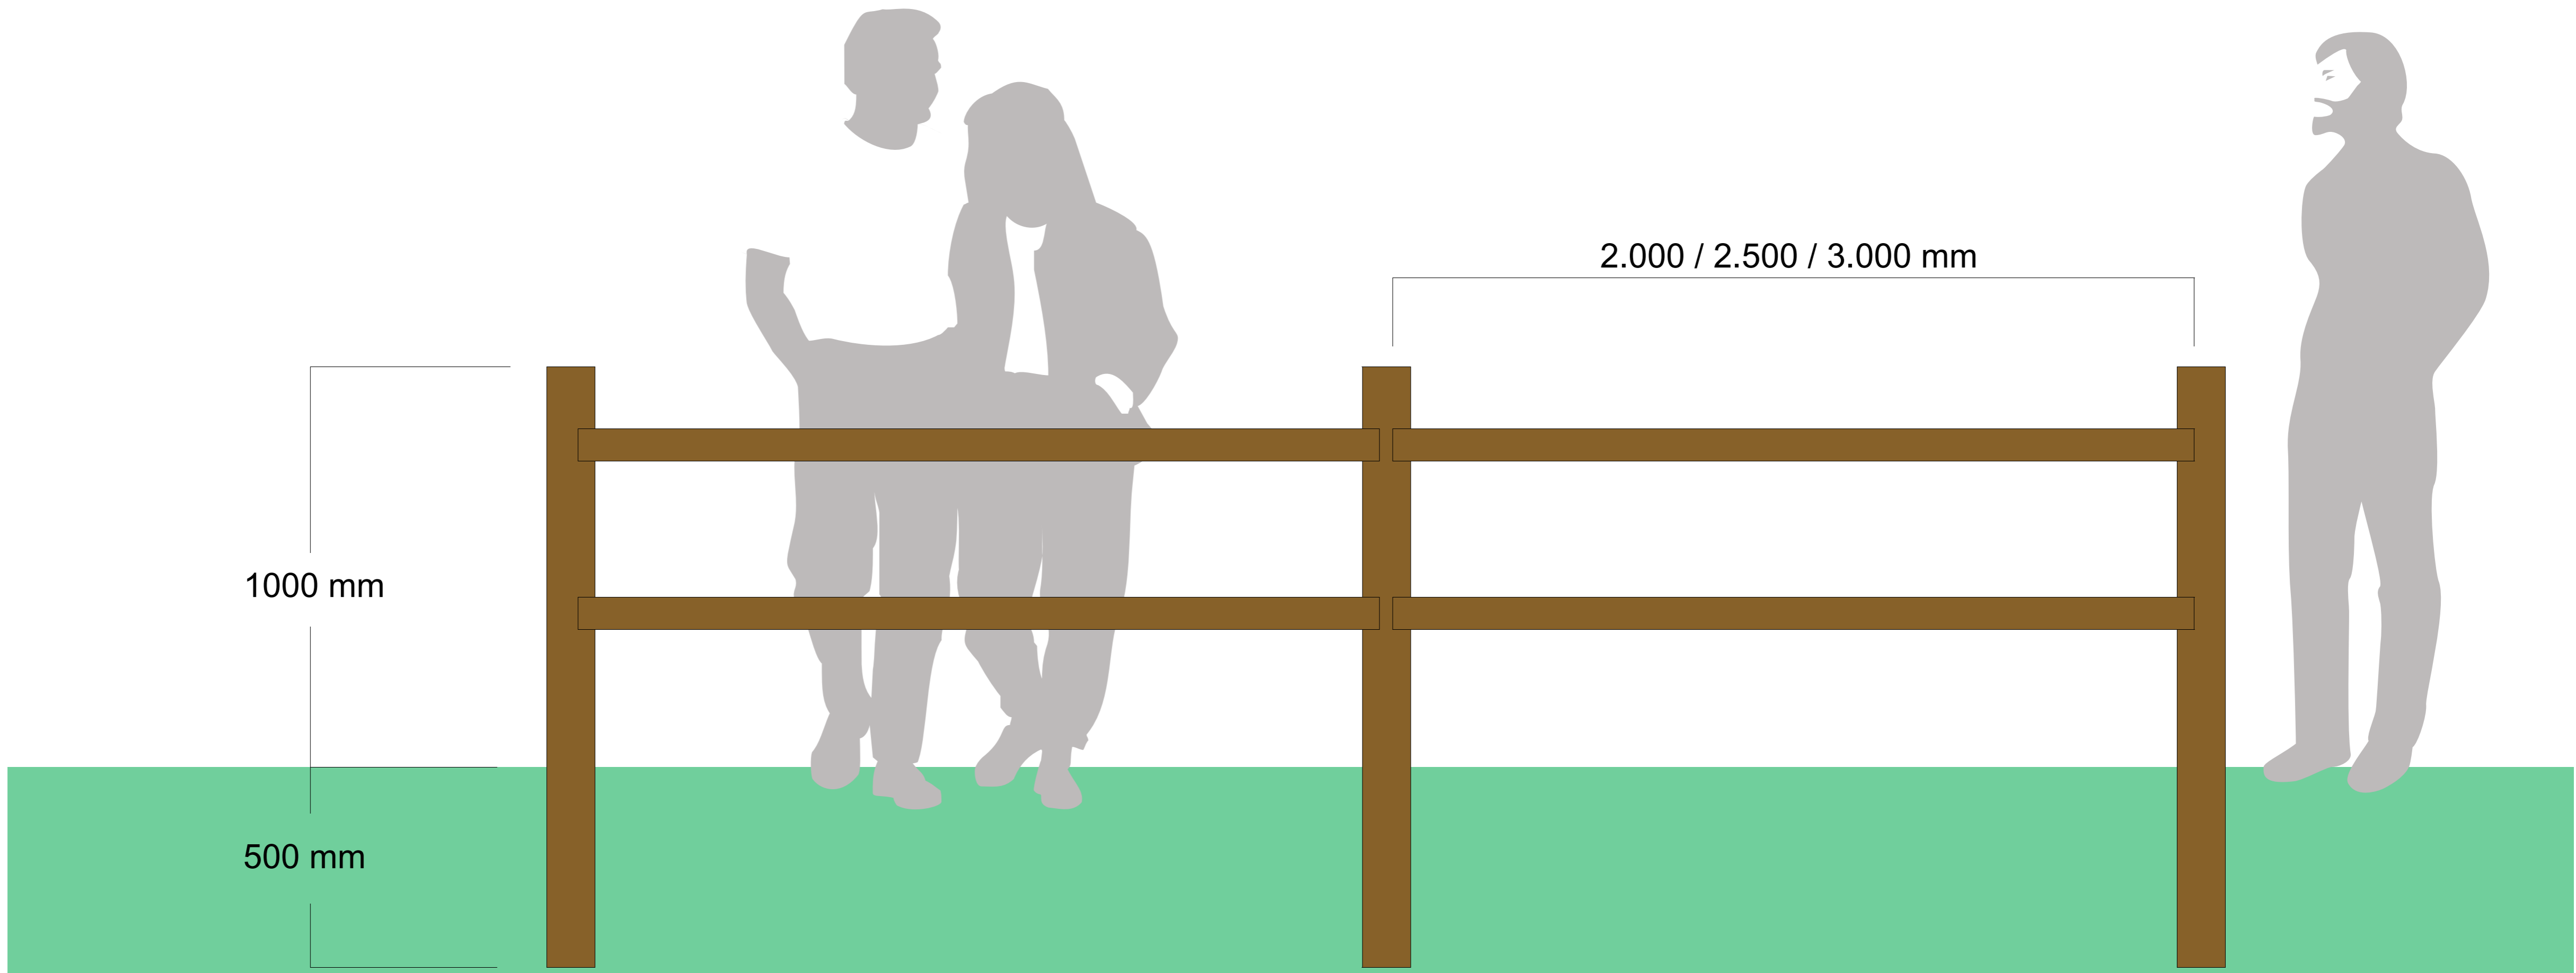

CONSTRUCCIÓN: MADEIRA DE PIÑEIRO TRATADO EN AUTOCLAVE
PANEL: BANDEXA DE ACEIRO GALVANIZADO / TAOLEIRO CONTRACHAPADO FENÓLICO
INFORMACIÓN: VINOLO IMPRESO 1.200x1.200mm
PROTECCIÓN: VINOLO ANTIVANDÁLICO / POLICARBONATO
DIMENSIÓN: ESTÁNDAR / BAIXO PEDIDO

CONSTRUCCIÓN: MADEIRA DE PIÑEIRO TRATADO EN AUTOCLAVE
PANEL: BANDEXA DE ACEIRO GALVANIZADO / TABOLEIRO CONTRACHAPADO FENÓLICO
INFORMACIÓN: VINILO IMPRESO 1.200x1.200mm
PROTECCIÓN: VINILO ANTIVANDÁLICO / POLICARBONATO
DIMENSIÓN: ESTÁNDAR / BAIXO PEDIDO

CONSTRUCCIÓN: MADEIRA DE PIÑEIRO TRATADO EN AUTOCLAVE
PANEL: BANDEXA DE ACEIRO GALVANIZADO / TABOLEIRO CONTRACHAPADO FENÓLICO
INFORMACIÓN: VINILO IMPRESO / GRAVADA 400x400mm
DIMENSIÓN: ESTÁNDAR / BAIXO PEDIDO

CONSTRUCCIÓN: MADEIRA DE PIÑEIRO TRATADO EN AUTOCLAVE
DIMENSIÓN: ESTANDAR / BAIXO PEDIDO