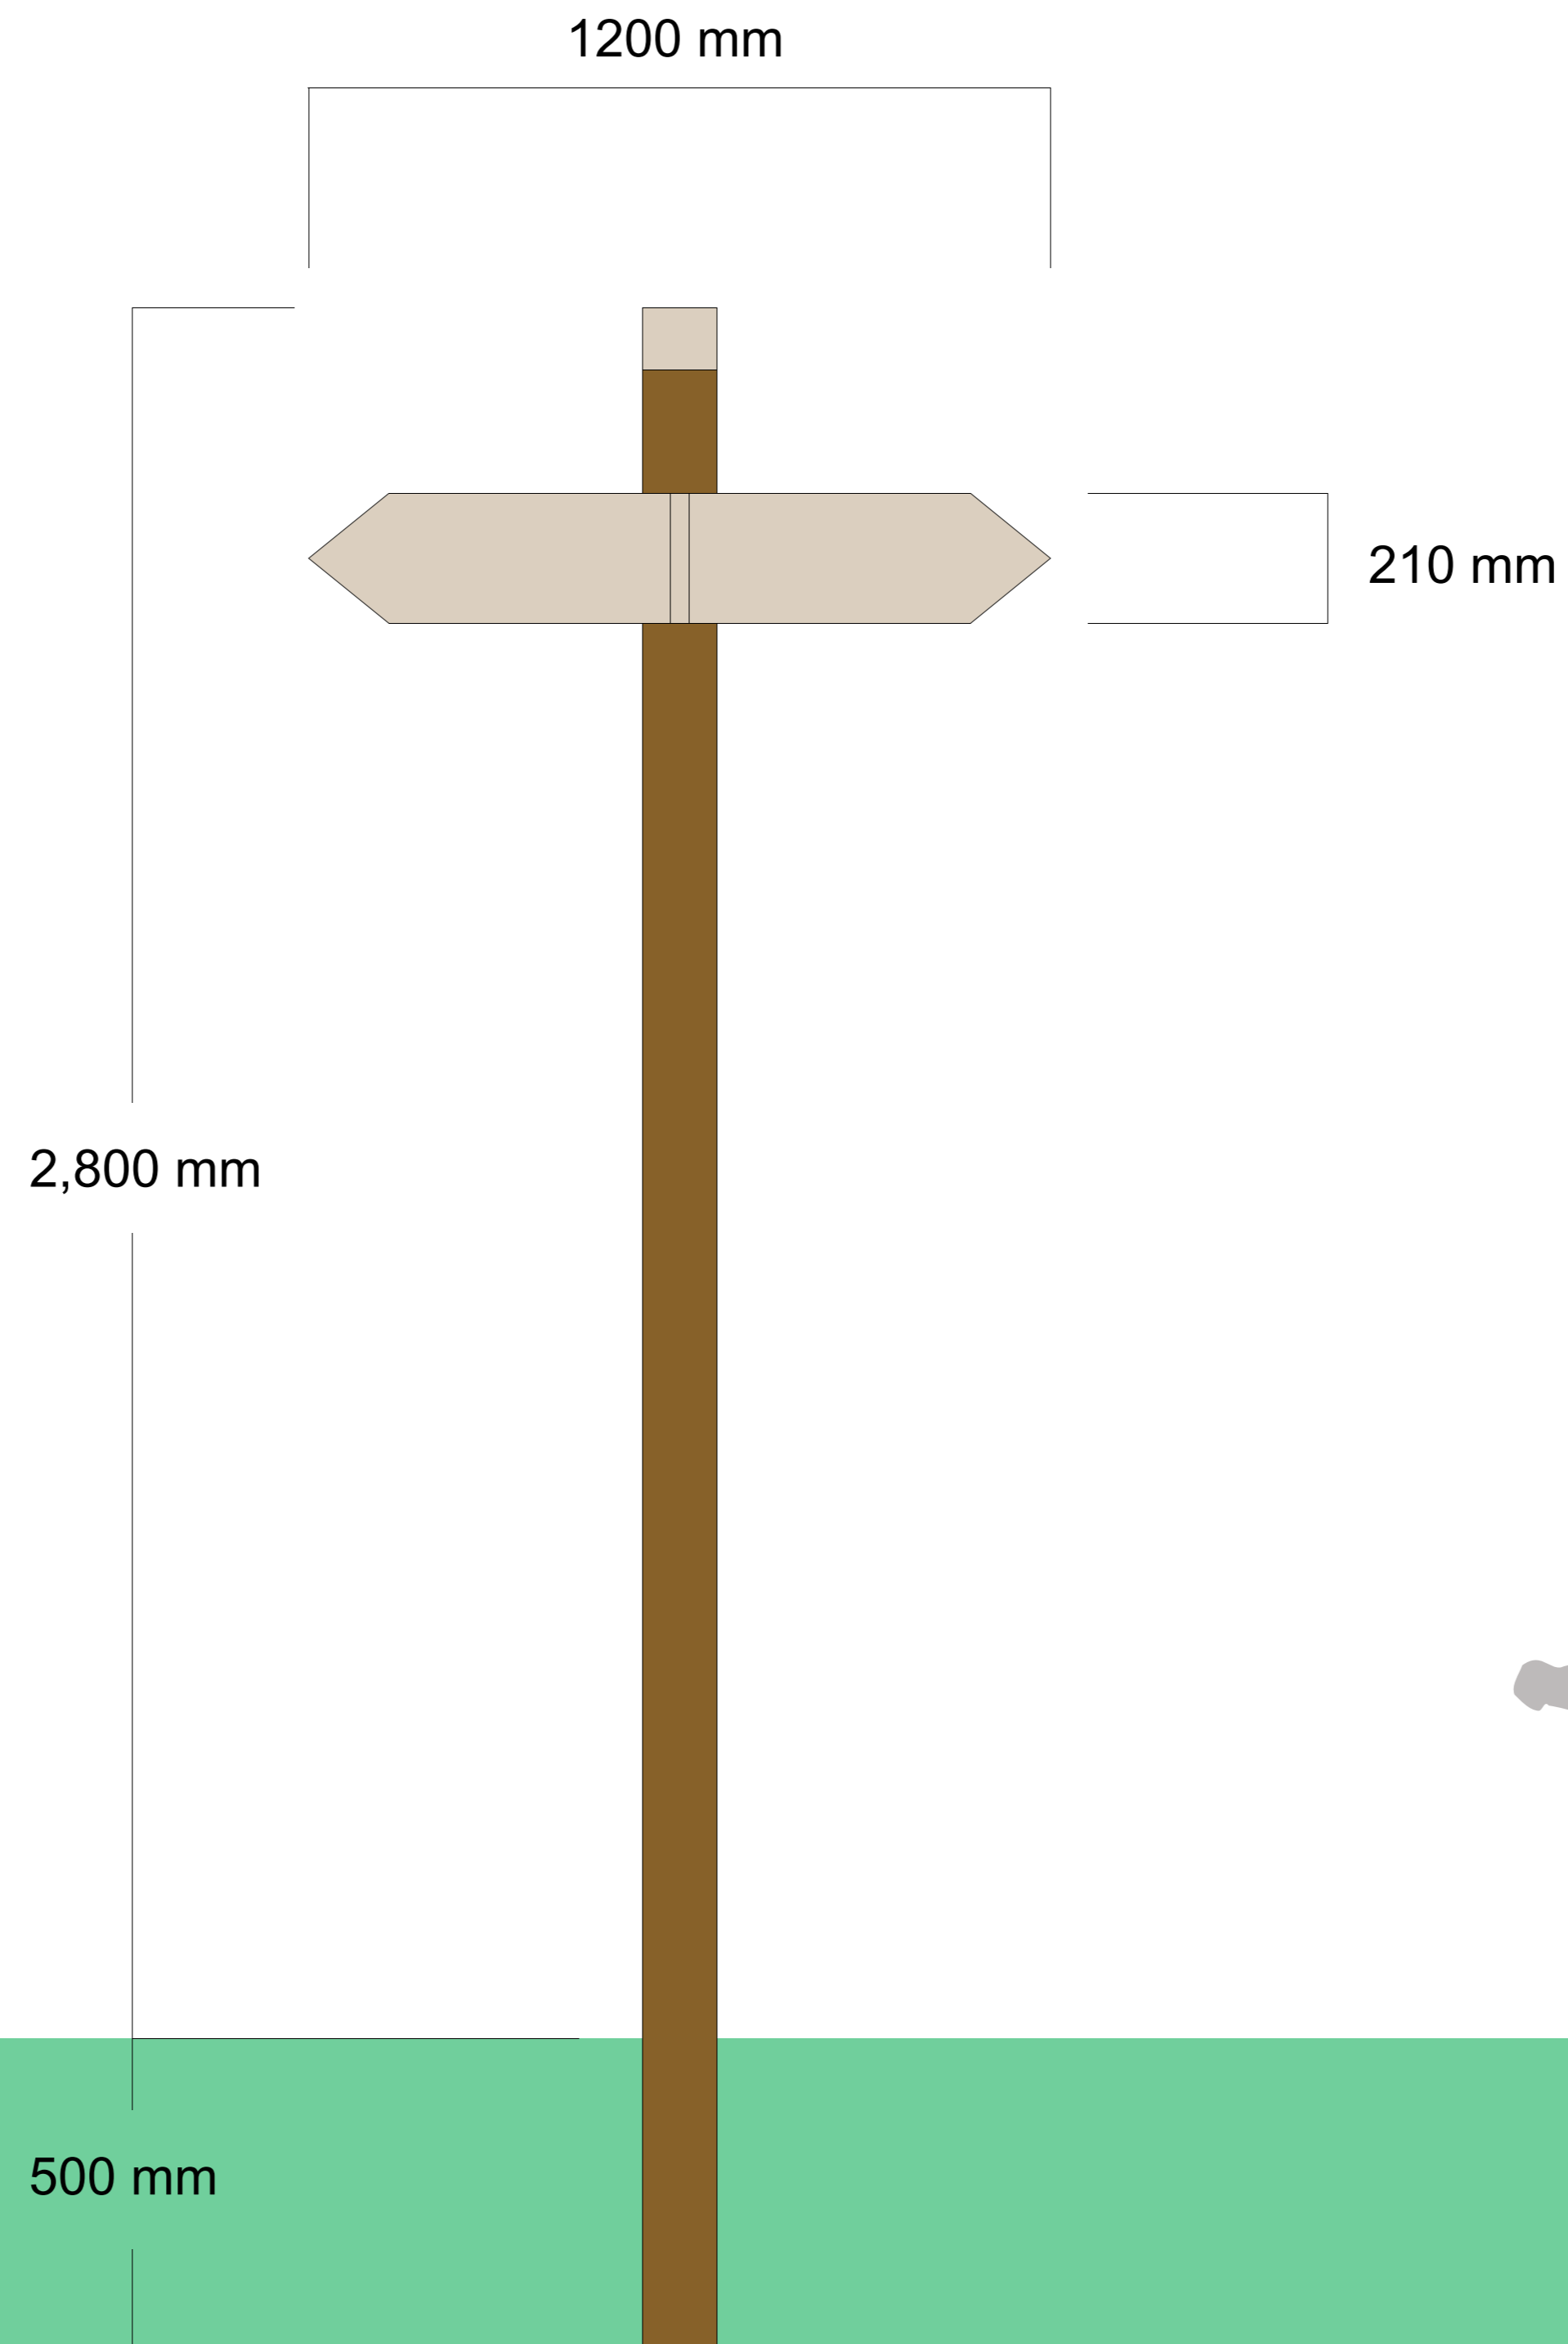

CONSTRUCCIÓN: MADEIRA DE PIÑEIRO TRATADO EN AUTOCLAVE
PANEL: BANDEXA DE ACEIRO GALVANIZADO / TABOLEIRO CONTRACHAPADO FENÓLICO
INFORMACIÓN: VINILO IMPRESO 1.300x1.200mm
PROTECCIÓN: VINILO ANTIVANDÁLICO / POLICARBONATO
DIMENSIÓN: ESTÁNDAR / BAIXO PEDIDO

CONSTRUCCIÓN: MADEIRA DE PIÑEIRO TRATADO EN AUTOCLAVE
PANEL: BANDEXA DE ACEIRO GALVANIZADO / TAOLEIRO CONTRACHAPADO FENÓLICO
INFORMACIÓN: VINOLO IMPRESO 1.200x1.200mm
PROTECCIÓN: VINOLO ANTIVANDÁLICO / POLICARBONATO
DIMENSIÓN: ESTÁNDAR / BAIXO PEDIDO

CONSTRUCCIÓN: MADEIRA DE PIÑEIRO TRATADO EN AUTOCLAVE
PANEL: BANDEXA DE ACEIRO GALVANIZADO / TABOLEIRO CONTRACHAPADO FENÓLICO
INFORMACIÓN: VINILO IMPRESO 1.200x1.200mm
PROTECCIÓN: VINILO ANTIVANDÁLICO / POLICARBONATO
DIMENSIÓN: ESTÁNDAR / BAIXO PEDIDO

CONSTRUCCIÓN: MADEIRA DE PIÑEIRO TRATADO EN AUTOCLAVE
PANEL: BANDEXA DE ACEIRO GALVANIZADO / TABOLEIRO CONTRACHAPADO FENÓLICO
INFORMACIÓN: VINILO IMPRESO / GRAVADA 400x400mm
DIMENSIÓN: ESTÁNDAR / BAIXO PEDIDO