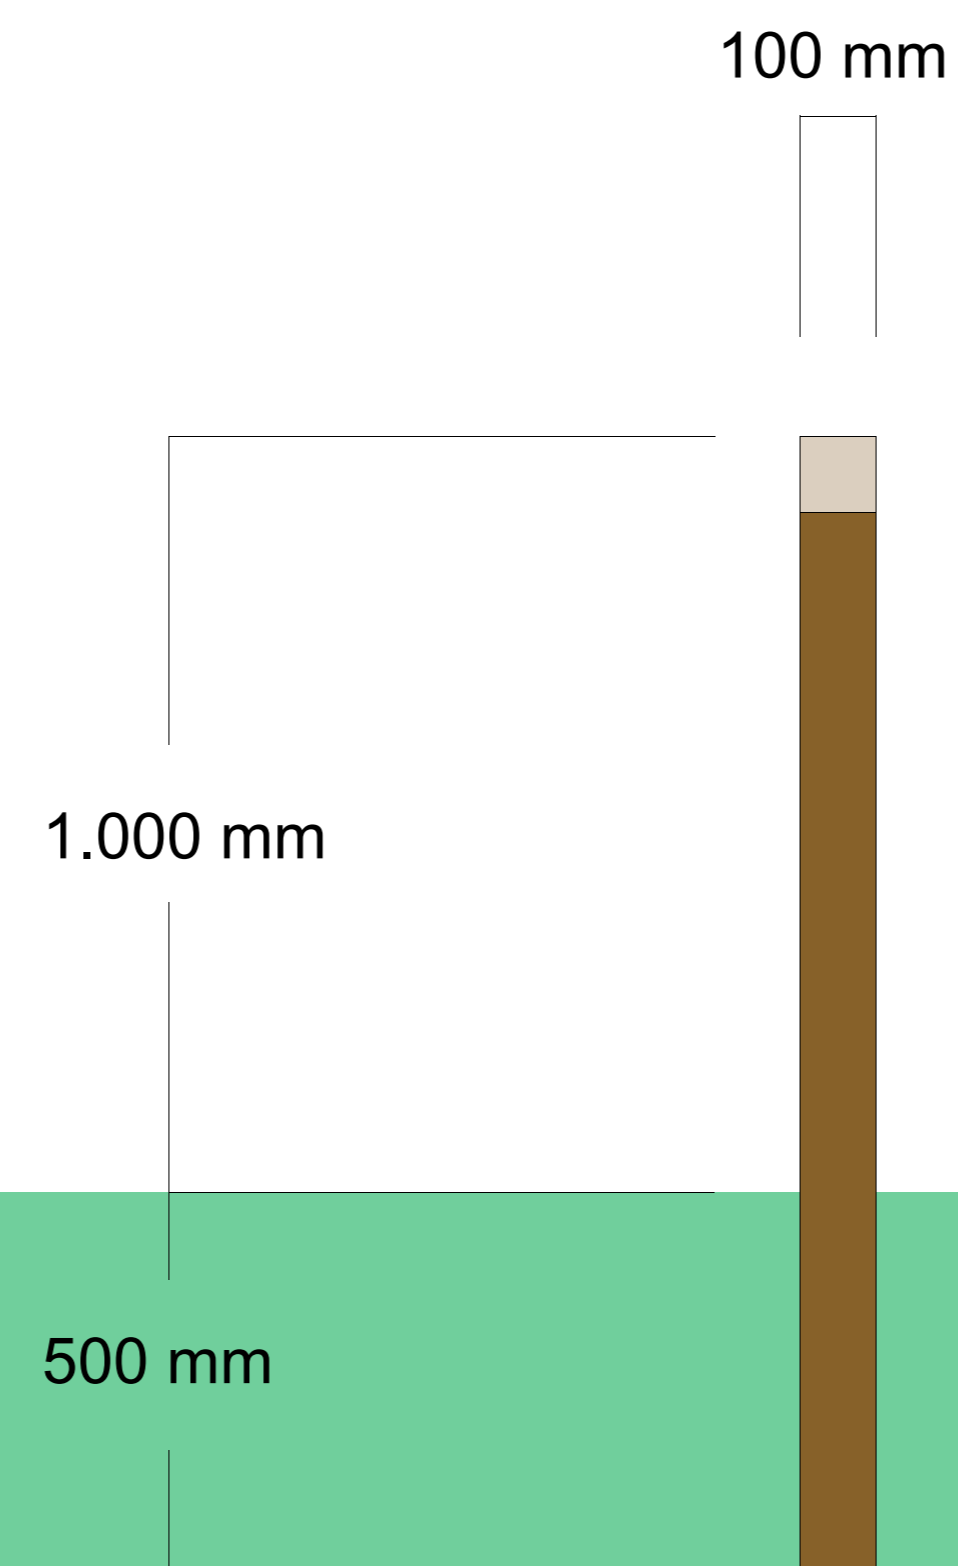

CONSTRUCCIÓN: MADEIRA DE PIÑEIRO TRATADO EN AUTOCLAVE
PANEL: BANDEXA DE ACEIRO GALVANIZADO / TAOLEIRO CONTRACHAPADO FENÓLICO
INFORMACIÓN: VINOLO IMPRESO 1.200x1.200mm
PROTECCIÓN: VINOLO ANTIVANDÁLICO / POLICARBONATO
DIMENSIÓN: ESTÁNDAR / BAIXO PEDIDO

CONSTRUCCIÓN: MADEIRA DE PIÑEIRO TRATADO EN AUTOCLAVE
PANEL: BANDEXA DE ACEIRO GALVANIZADO / TABOLEIRO CONTRACHAPADO FENÓLICO
INFORMACIÓN: VINILO IMPRESO 1.200x1.200mm
PROTECCIÓN: VINILO ANTIVANDÁLICO / POLICARBONATO
DIMENSIÓN: ESTÁNDAR / BAIXO PEDIDO

CONSTRUCCIÓN: MADEIRA DE PIÑEIRO TRATADO EN AUTOCLAVE
PANEL: BANDEXA DE ACEIRO GALVANIZADO / TABOLEIRO CONTRACHAPADO FENÓLICO
INFORMACIÓN: VINILO IMPRESO / GRAVADA 400x400mm
DIMENSIÓN: ESTÁNDAR / BAIXO PEDIDO

CONSTRUCCIÓN: MADEIRA DE PIÑEIRO TRATADO EN AUTOCLAVE
DIMENSIÓN: ESTANDAR / BAIXO PEDIDO