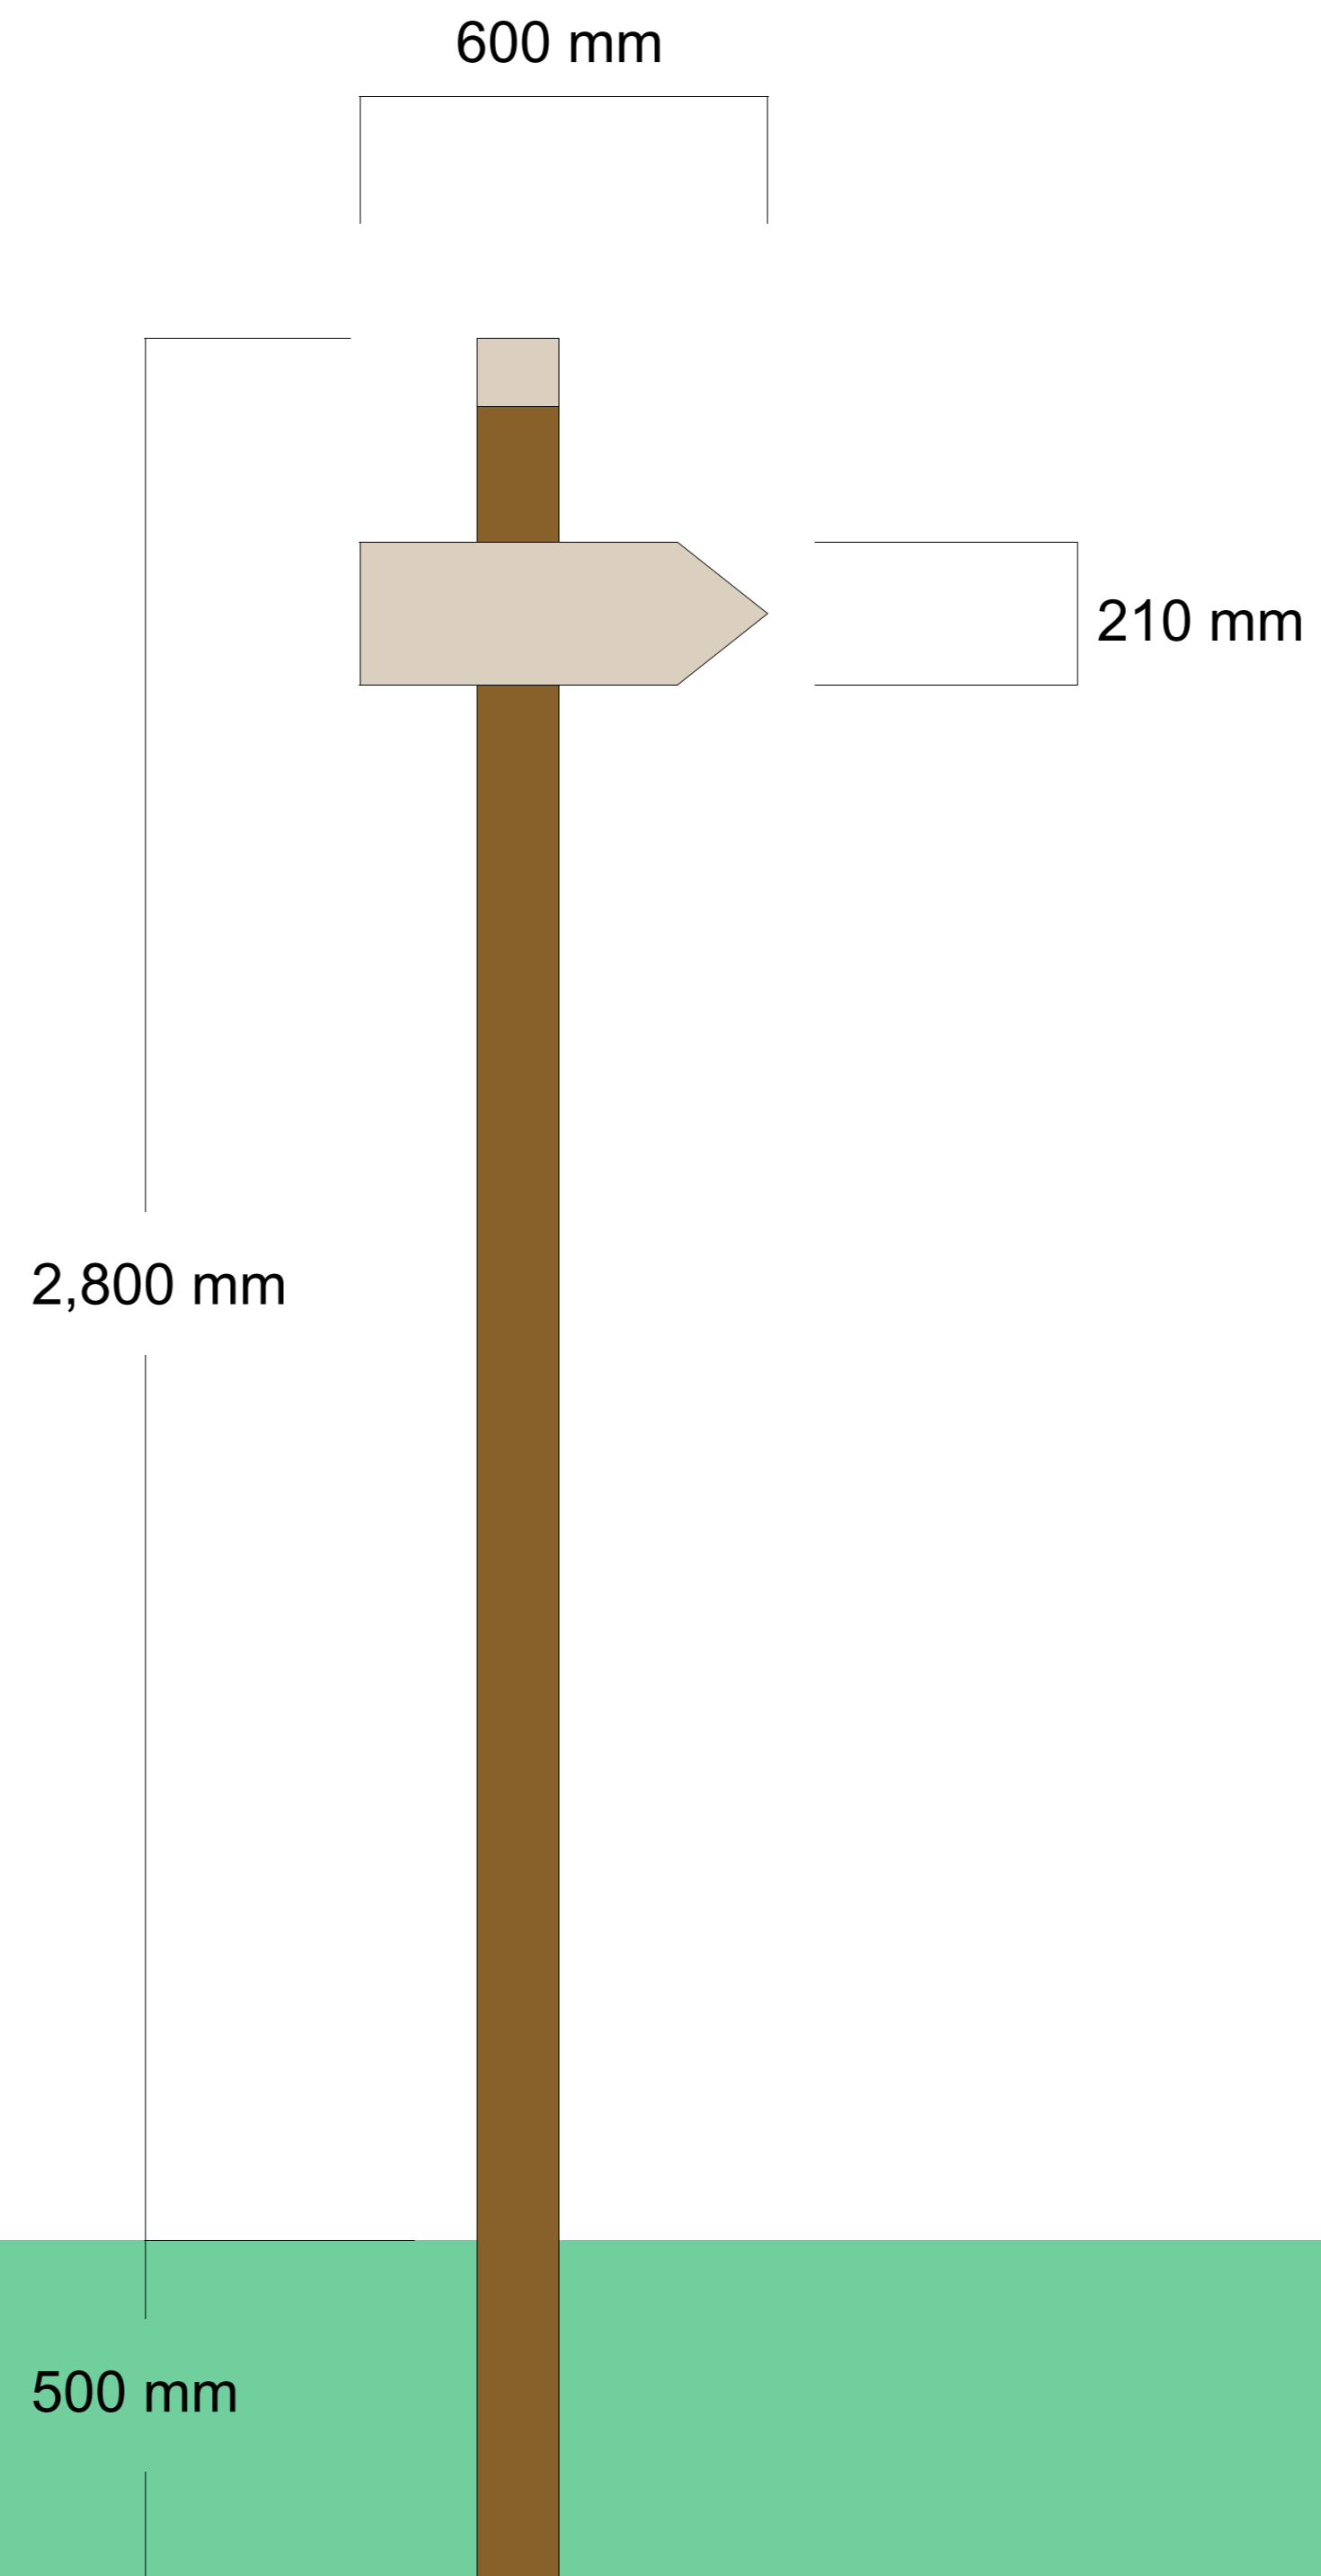

CONSTRUCCIÓN: MADEIRA DE PIÑEIRO TRATADO EN AUTOCLAVE
PANEL: BANDEXA DE ACEIRO GALVANIZADO / TABOLEIRO CONTRACHAPADO FENÓLICO
INFORMACIÓN: VINILO IMPRESO 1.300x1.200mm
PROTECCIÓN: VINILO ANTIVANDÁLICO / POLICARBONATO
DIMENSIÓN: ESTÁNDAR / BAIXO PEDIDO

CONSTRUCCIÓN: MADEIRA DE PIÑEIRO TRATADO EN AUTOCLAVE
PANEL: BANDEXA DE ACEIRO GALVANIZADO / TAOLEIRO CONTRACHAPADO FENÓLICO
INFORMACIÓN: VINOLO IMPRESO 1.200x1.200mm
PROTECCIÓN: VINOLO ANTIVANDÁLICO / POLICARBONATO
DIMENSIÓN: ESTÁNDAR / BAIXO PEDIDO

CONSTRUCCIÓN: MADEIRA DE PIÑEIRO TRATADO EN AUTOCLAVE
PANEL: BANDEXA DE ACEIRO GALVANIZADO / TABOLEIRO CONTRACHAPADO FENÓLICO
INFORMACIÓN: VINILO IMPRESO 1.200x1.200mm
PROTECCIÓN: VINILO ANTIVANDÁLICO / POLICARBONATO
DIMENSIÓN: ESTÁNDAR / BAIXO PEDIDO

CONSTRUCCIÓN: MADEIRA DE PIÑEIRO TRATADO EN AUTOCLAVE
PANEL: BANDEXA DE ACEIRO GALVANIZADO / TABOLEIRO CONTRACHAPADO FENÓLICO
INFORMACIÓN: VINILO IMPRESO / GRAVADA 400x400mm
DIMENSIÓN: ESTÁNDAR / BAIXO PEDIDO