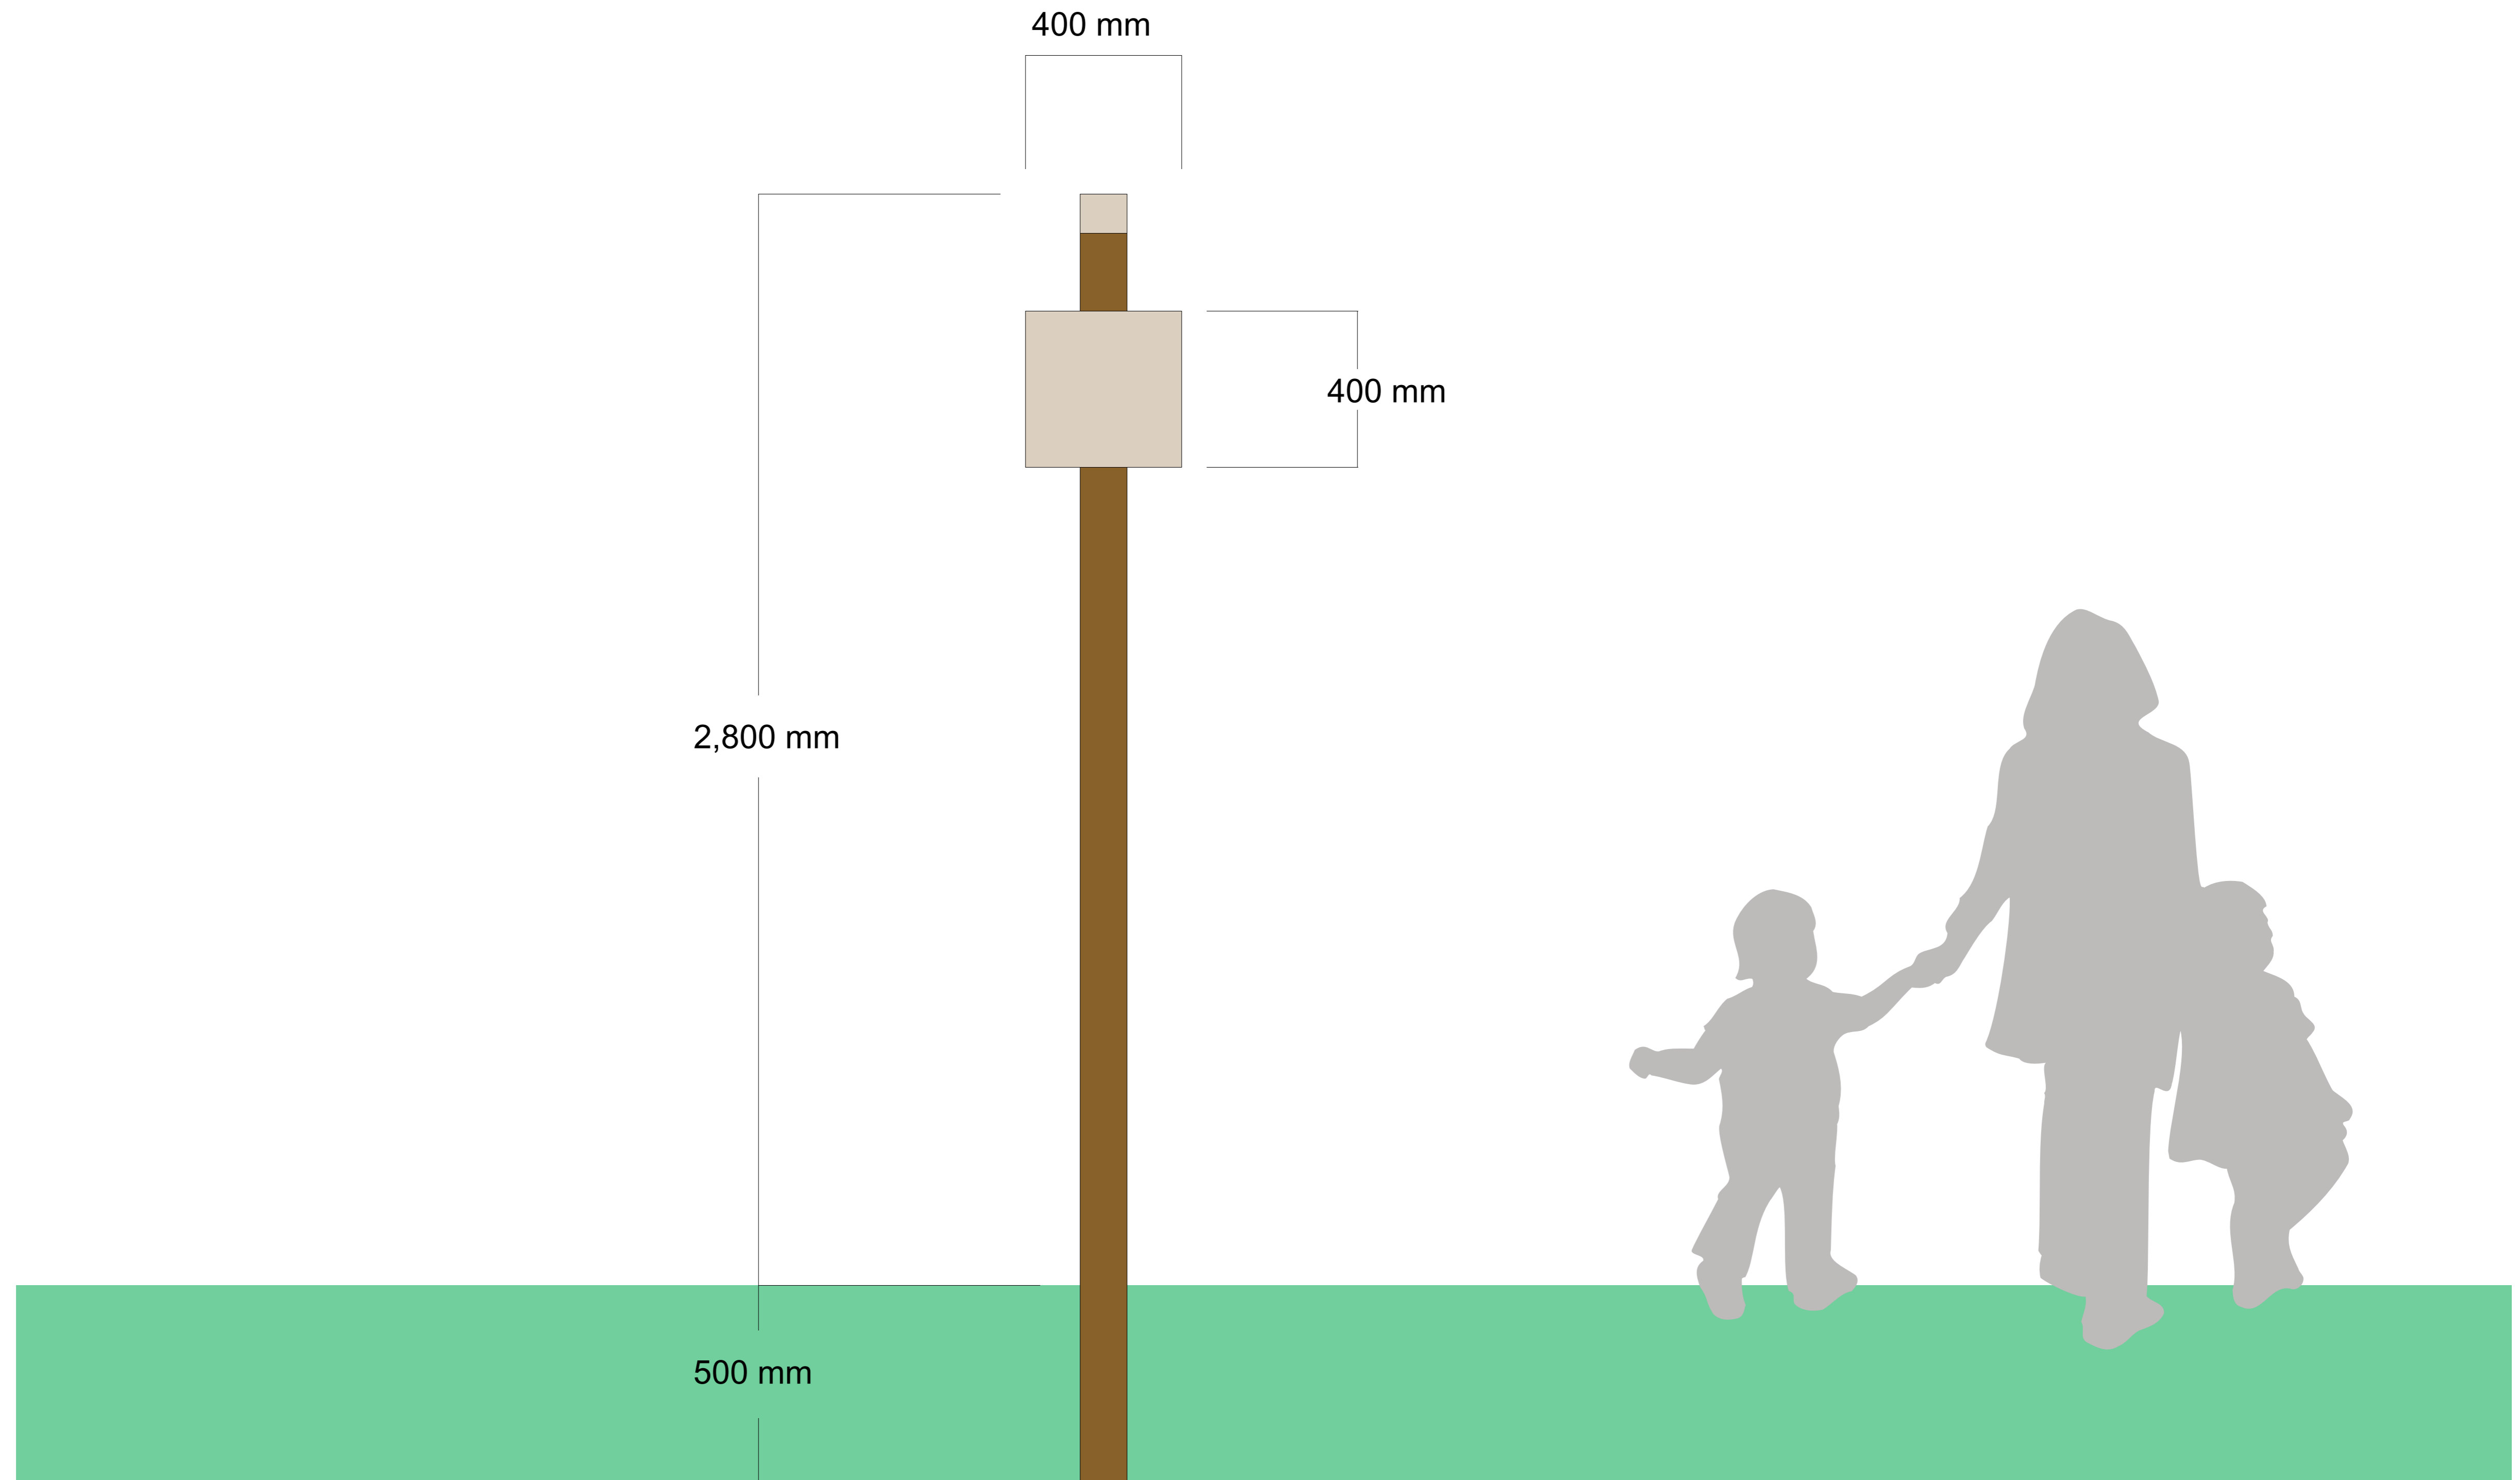

CONSTRUCCIÓN: MADEIRA DE PIÑEIRO TRATADO EN AUTOCLAVE
PANEL: BANDEXA DE ACEIRO GALVANIZADO / TABOLEIRO CONTRACHAPADO FENÓLICO
INFORMACIÓN: VINILO IMPRESO 1.300x1.200mm
PROTECCIÓN: VINILO ANTIVANDÁLICO / POLICARBONATO
DIMENSIÓN: ESTÁNDAR / BAIXO PEDIDO

CONSTRUCCIÓN: MADEIRA DE PIÑEIRO TRATADO EN AUTOCLAVE
PANEL: BANDEXA DE ACEIRO GALVANIZADO / TAOLEIRO CONTRACHAPADO FENÓLICO
INFORMACIÓN: VINOLO IMPRESO 1.200x1.200mm
PROTECCIÓN: VINOLO ANTIVANDÁLICO / POLICARBONATO
DIMENSIÓN: ESTÁNDAR / BAIXO PEDIDO

CONSTRUCCIÓN: MADEIRA DE PIÑEIRO TRATADO EN AUTOCLAVE
PANEL: BANDEXA DE ACEIRO GALVANIZADO / TABOLEIRO CONTRACHAPADO FENÓLICO
INFORMACIÓN: VINILO IMPRESO 1.200x1.200mm
PROTECCIÓN: VINILO ANTIVANDÁLICO / POLICARBONATO
DIMENSIÓN: ESTÁNDAR / BAIXO PEDIDO

CONSTRUCCIÓN: MADEIRA DE PIÑEIRO TRATADO EN AUTOCLAVE
PANEL: BANDEXA DE ACEIRO GALVANIZADO / TABOLEIRO CONTRACHAPADO FENÓLICO
INFORMACIÓN: VINILO IMPRESO / GRAVADA 400x400mm
DIMENSIÓN: ESTÁNDAR / BAIXO PEDIDO