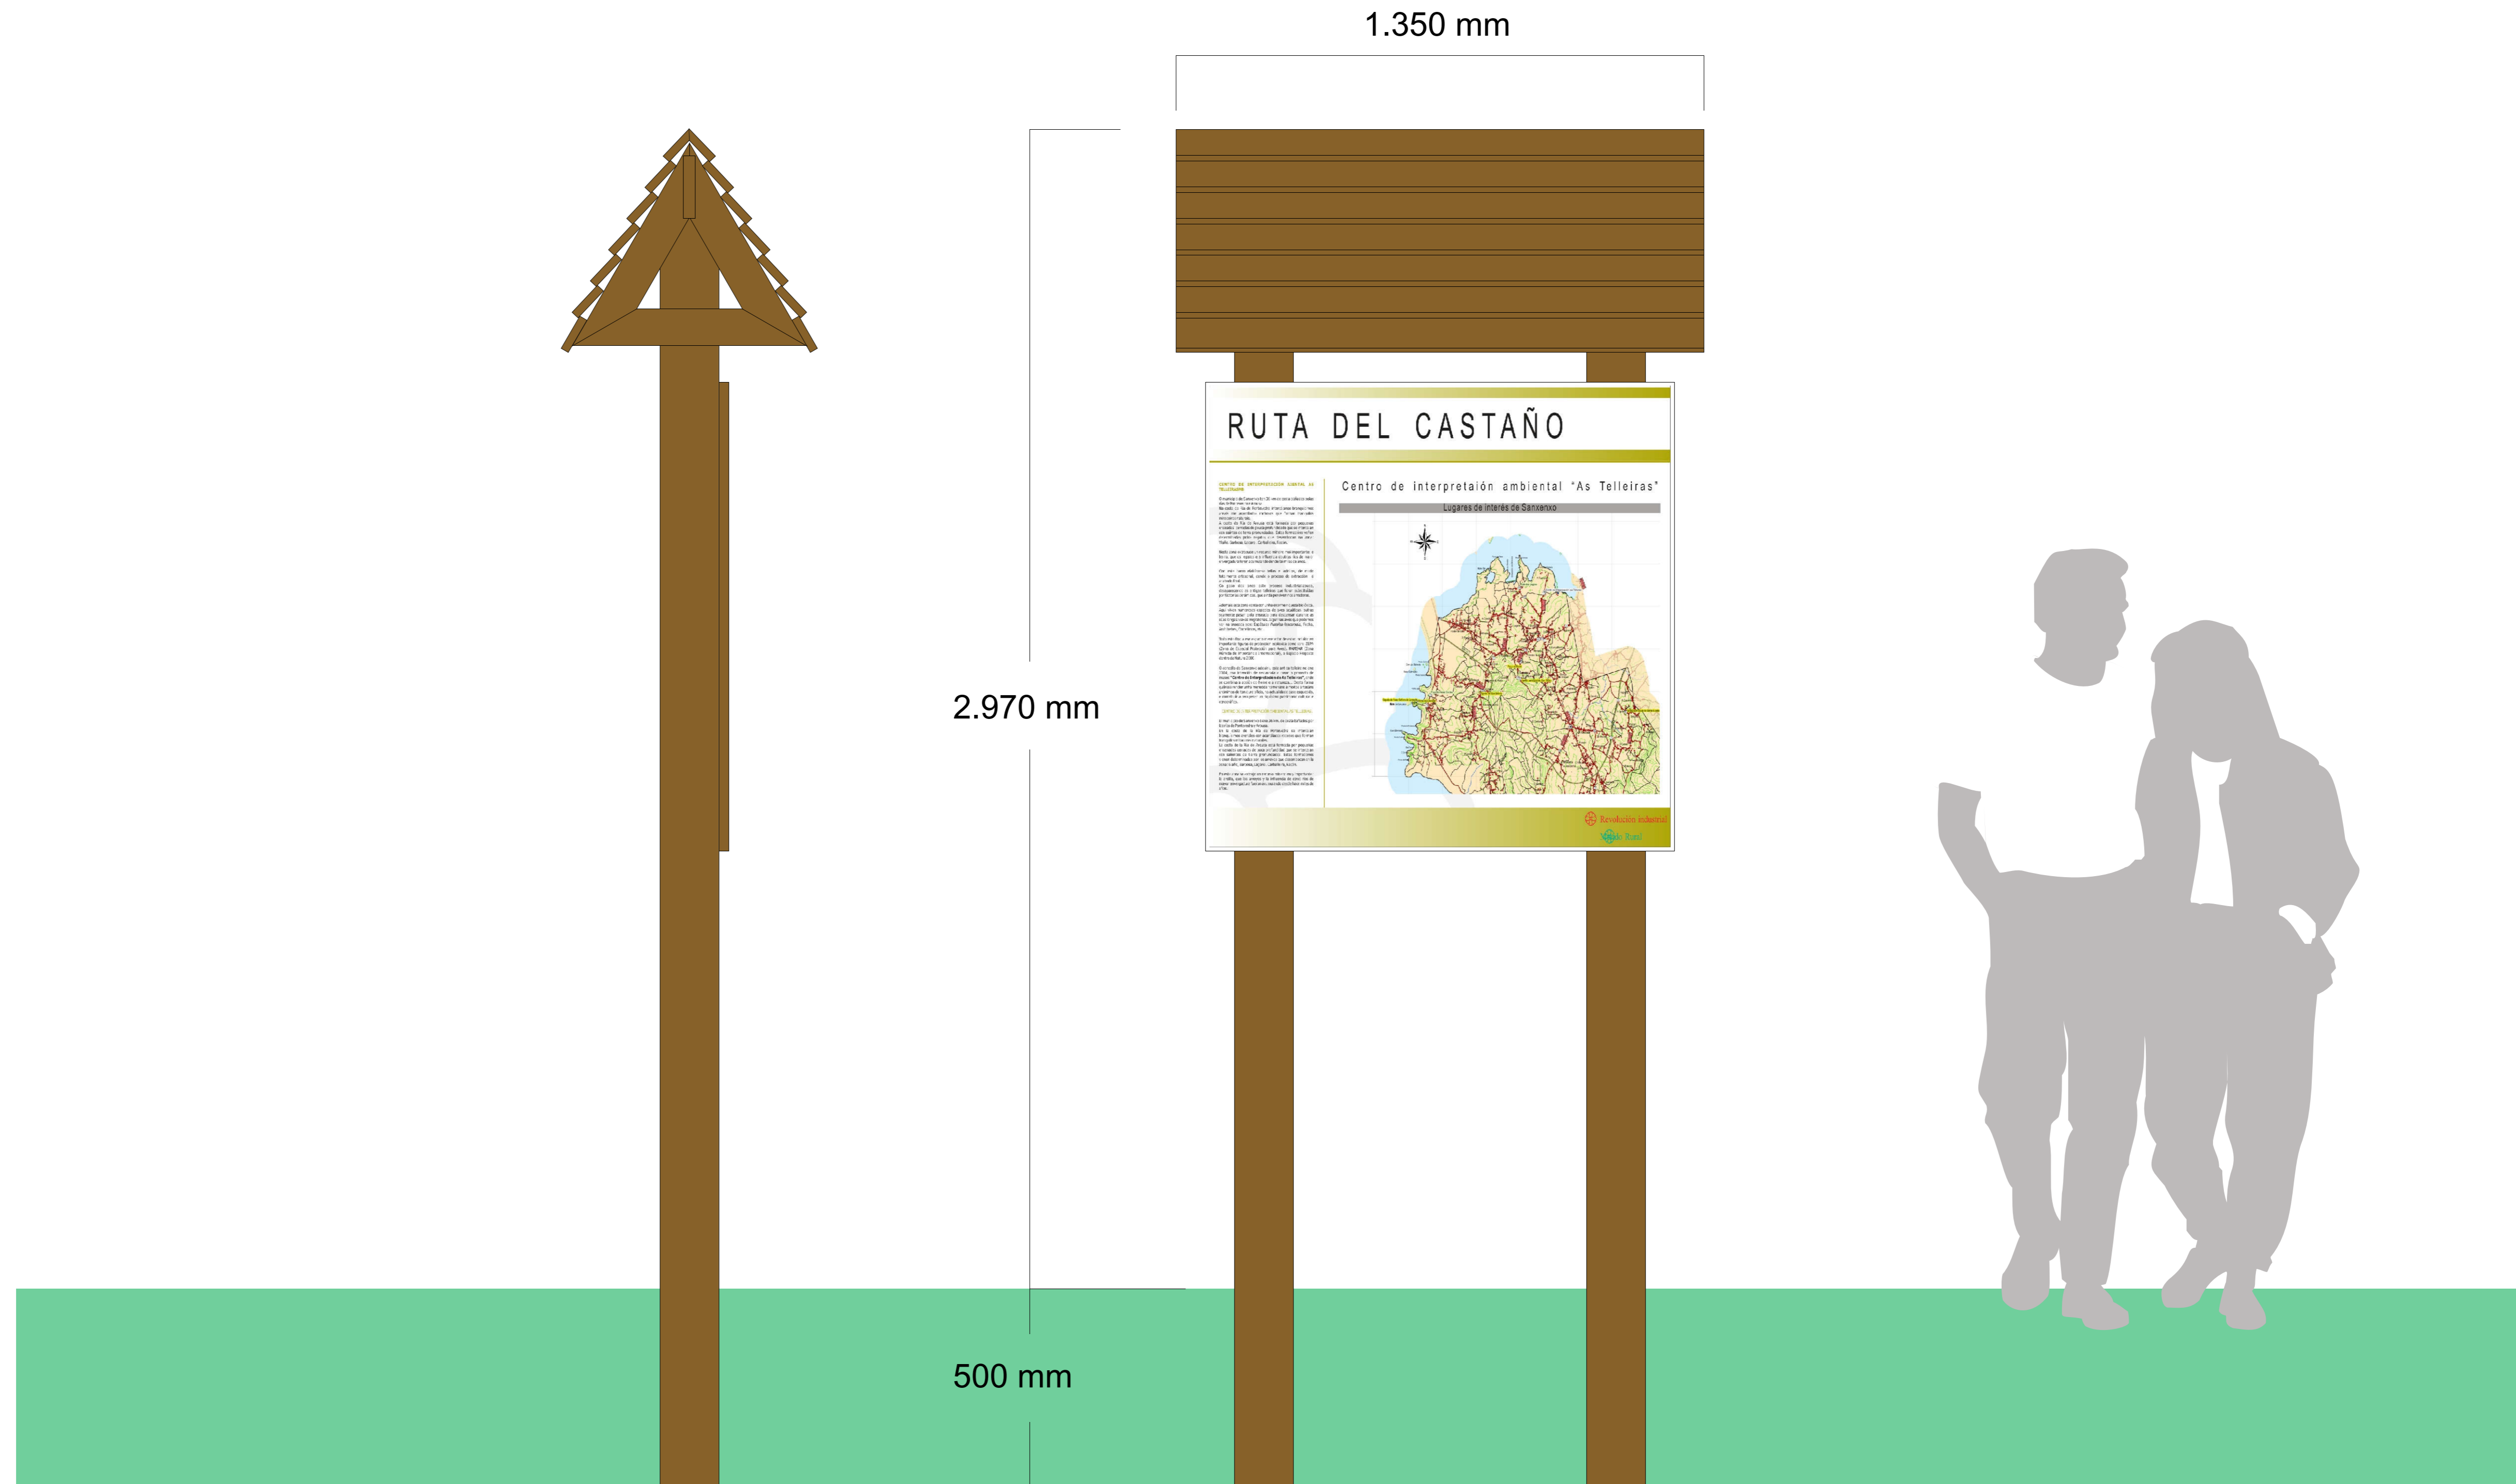

CONSTRUCCIÓN: MADEIRA DE PIÑEIRO TRATADO EN AUTOCLAVE
PANEL: BANDEXA DE ACEIRO GALVANIZADO / TABOLEIRO CONTRACHAPADO FENÓLICO
INFORMACIÓN: VINILO IMPRESO 1.300x1.200mm
PROTECCIÓN: VINILO ANTIVANDÁLICO / POLICARBONATO
DIMENSIÓN: ESTÁNDAR / BAIXO PEDIDO

CONSTRUCCIÓN: MADEIRA DE PIÑEIRO TRATADO EN AUTOCLAVE
PANEL: BANDEXA DE ACEIRO GALVANIZADO / TAOLEIRO CONTRACHAPADO FENÓLICO
INFORMACIÓN: VINOLO IMPRESO 1.200x1.200mm
PROTECCIÓN: VINOLO ANTIVANDÁLICO / POLICARBONATO
DIMENSIÓN: ESTÁNDAR / BAIXO PEDIDO

CONSTRUCCIÓN: MADEIRA DE PIÑEIRO TRATADO EN AUTOCLAVE
PANEL: BANDEXA DE ACEIRO GALVANIZADO / TABOLEIRO CONTRACHAPADO FENÓLICO
INFORMACIÓN: VINILO IMPRESO 1.200x1.200mm
PROTECCIÓN: VINILO ANTIVANDÁLICO / POLICARBONATO
DIMENSIÓN: ESTÁNDAR / BAIXO PEDIDO

CONSTRUCCIÓN: MADEIRA DE PIÑEIRO TRATADO EN AUTOCLAVE
DIMENSIÓN: ESTANDAR / BAIXO PEDIDO