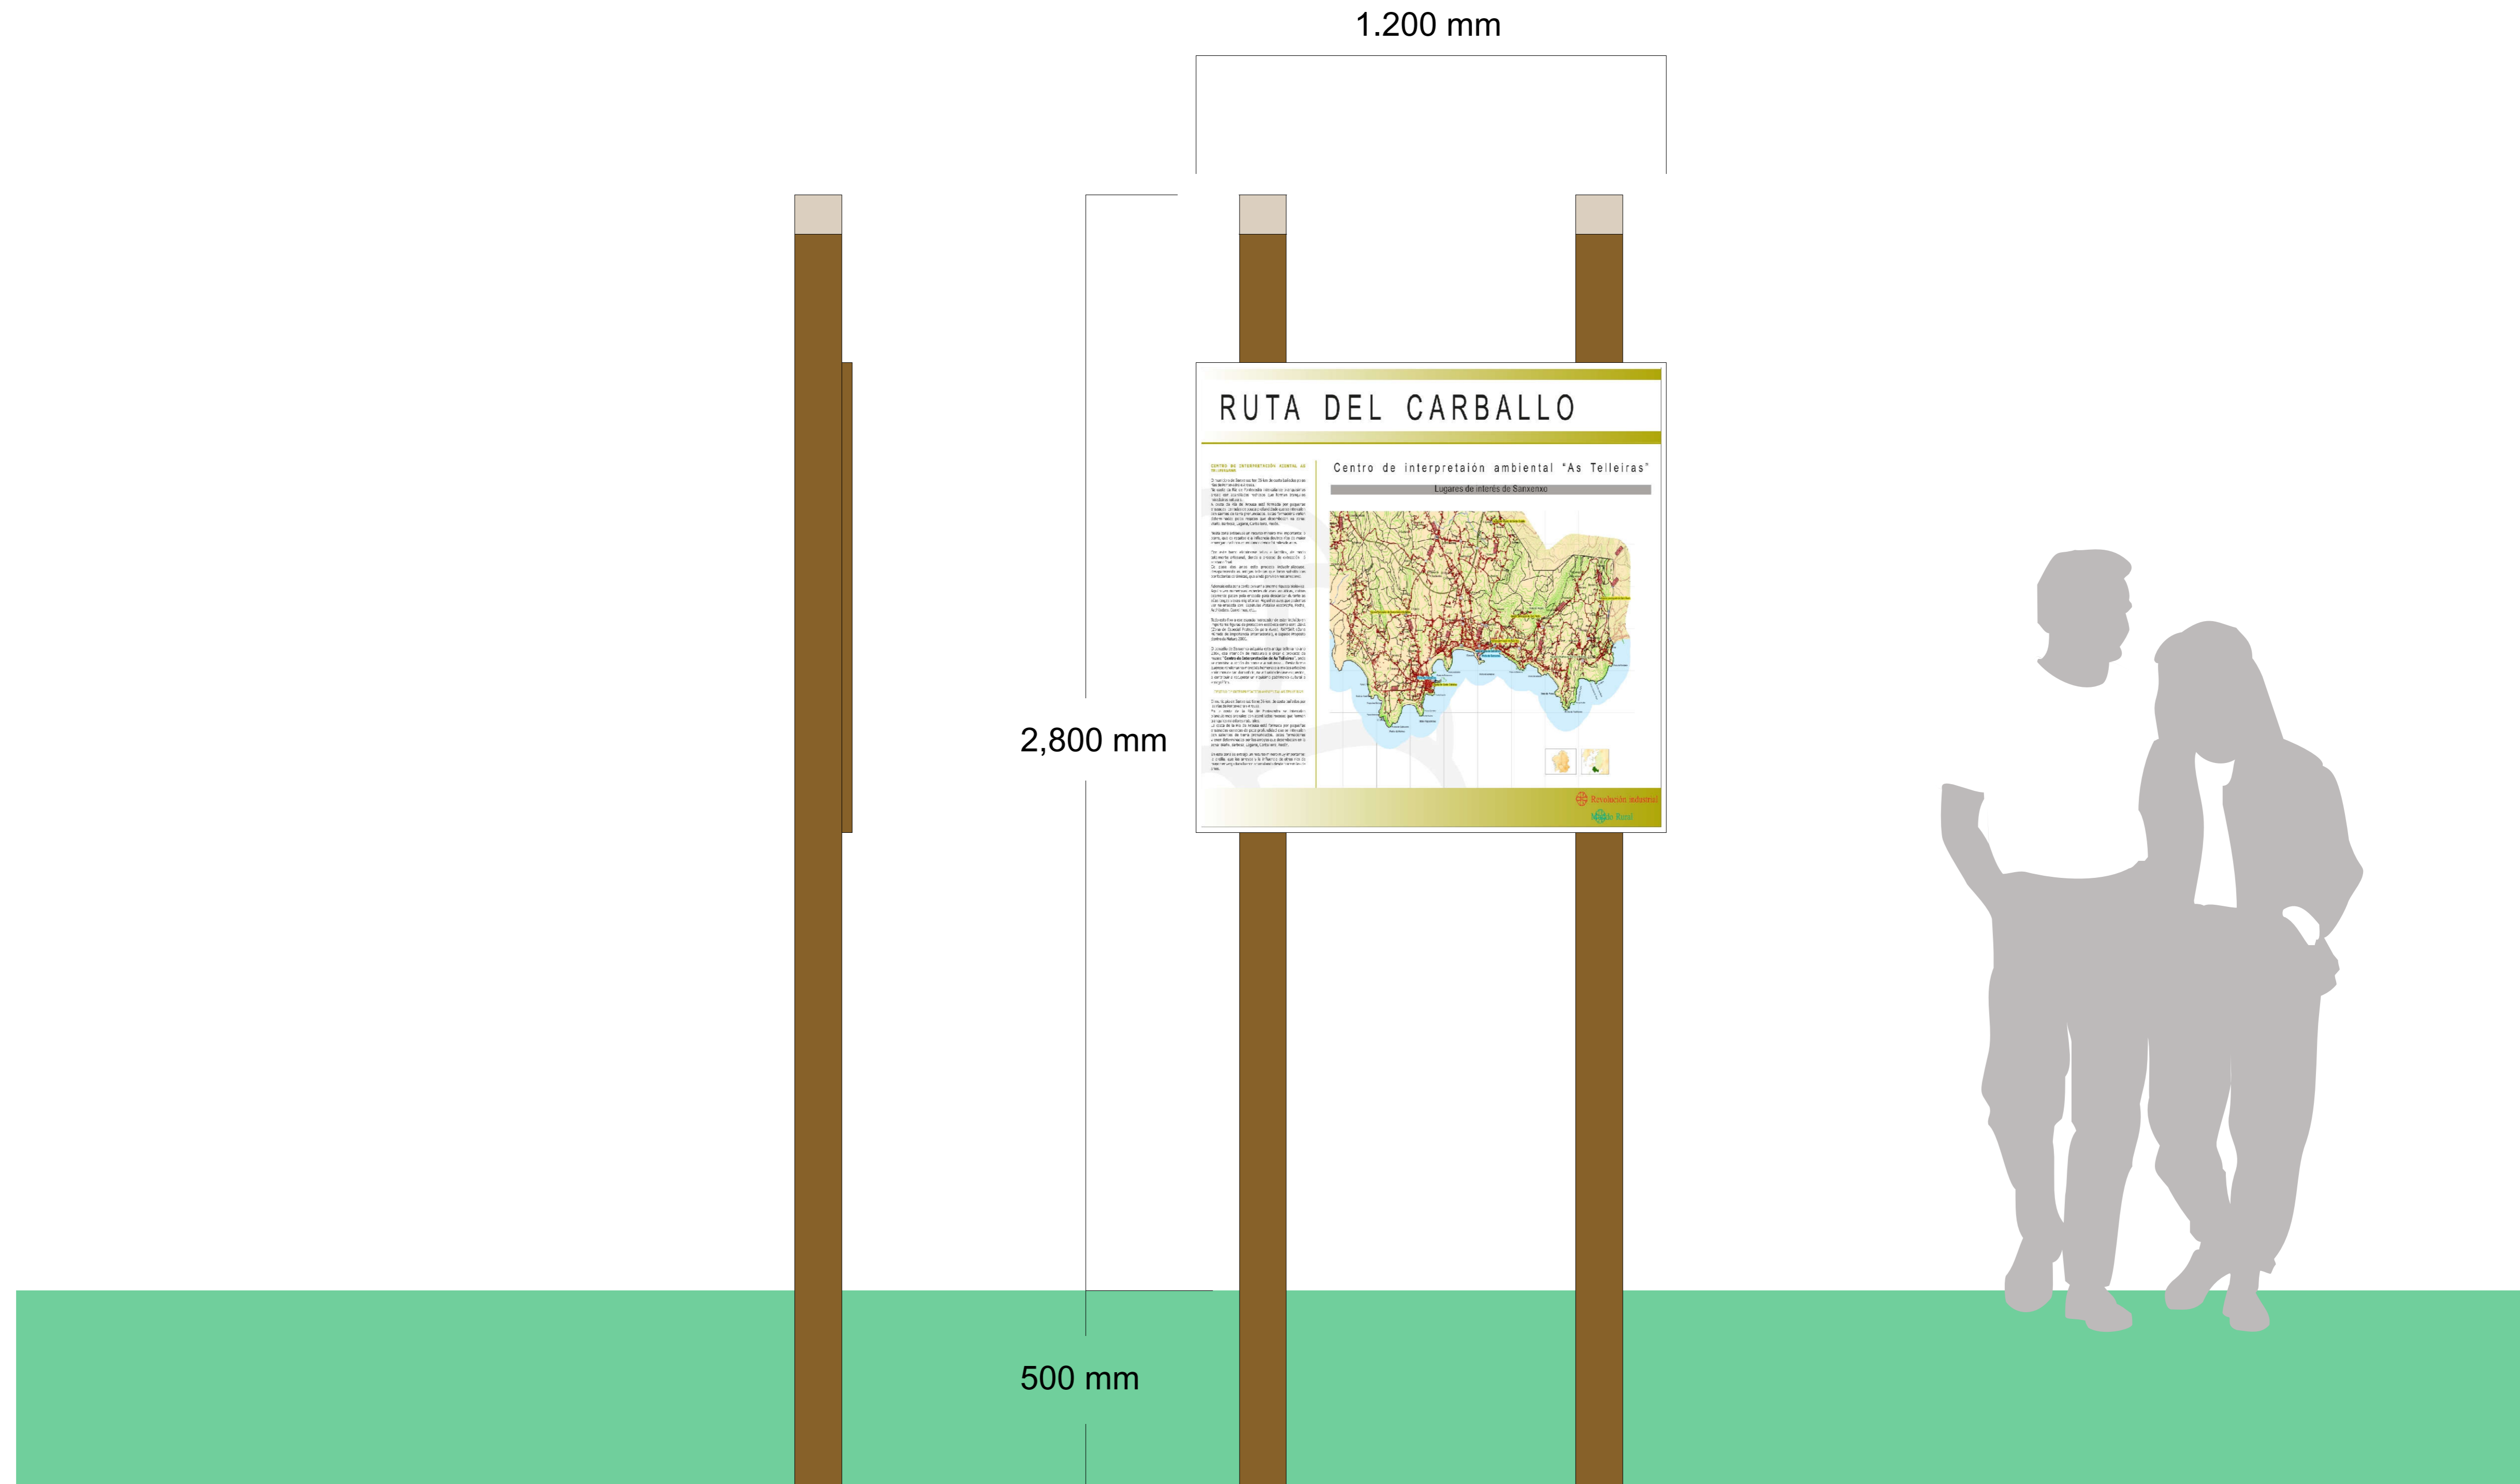

CONSTRUCCIÓN: MADEIRA DE PIÑEIRO TRATADO EN AUTOCLAVE
PANEL: BANDEXA DE ACEIRO GALVANIZADO / TABOLEIRO CONTRACHAPADO FENÓLICO
INFORMACIÓN: VINILO IMPRESO 1.300x1.200mm
PROTECCIÓN: VINILO ANTIVANDÁLICO / POLICARBONATO
DIMENSIÓN: ESTÁNDAR / BAIXO PEDIDO

CONSTRUCCIÓN: MADEIRA DE PIÑEIRO TRATADO EN AUTOCLAVE
PANEL: BANDEXA DE ACEIRO GALVANIZADO / TAOLEIRO CONTRACHAPADO FENÓLICO
INFORMACIÓN: VINOLO IMPRESO 1.200x1.200mm
PROTECCIÓN: VINOLO ANTIVANDÁLICO / POLICARBONATO
DIMENSIÓN: ESTÁNDAR / BAIXO PEDIDO

CONSTRUCCIÓN: MADEIRA DE PIÑEIRO TRATADO EN AUTOCLAVE
PANEL: BANDEXA DE ACEIRO GALVANIZADO / TABOLEIRO CONTRACHAPADO FENÓLICO
INFORMACIÓN: VINILO IMPRESO 1.200x1.200mm
PROTECCIÓN: VINILO ANTIVANDÁLICO / POLICARBONATO
DIMENSIÓN: ESTÁNDAR / BAIXO PEDIDO

CONSTRUCCIÓN: MADEIRA DE PIÑEIRO TRATADO EN AUTOCLAVE
DIMENSIÓN: ESTANDAR / BAIXO PEDIDO